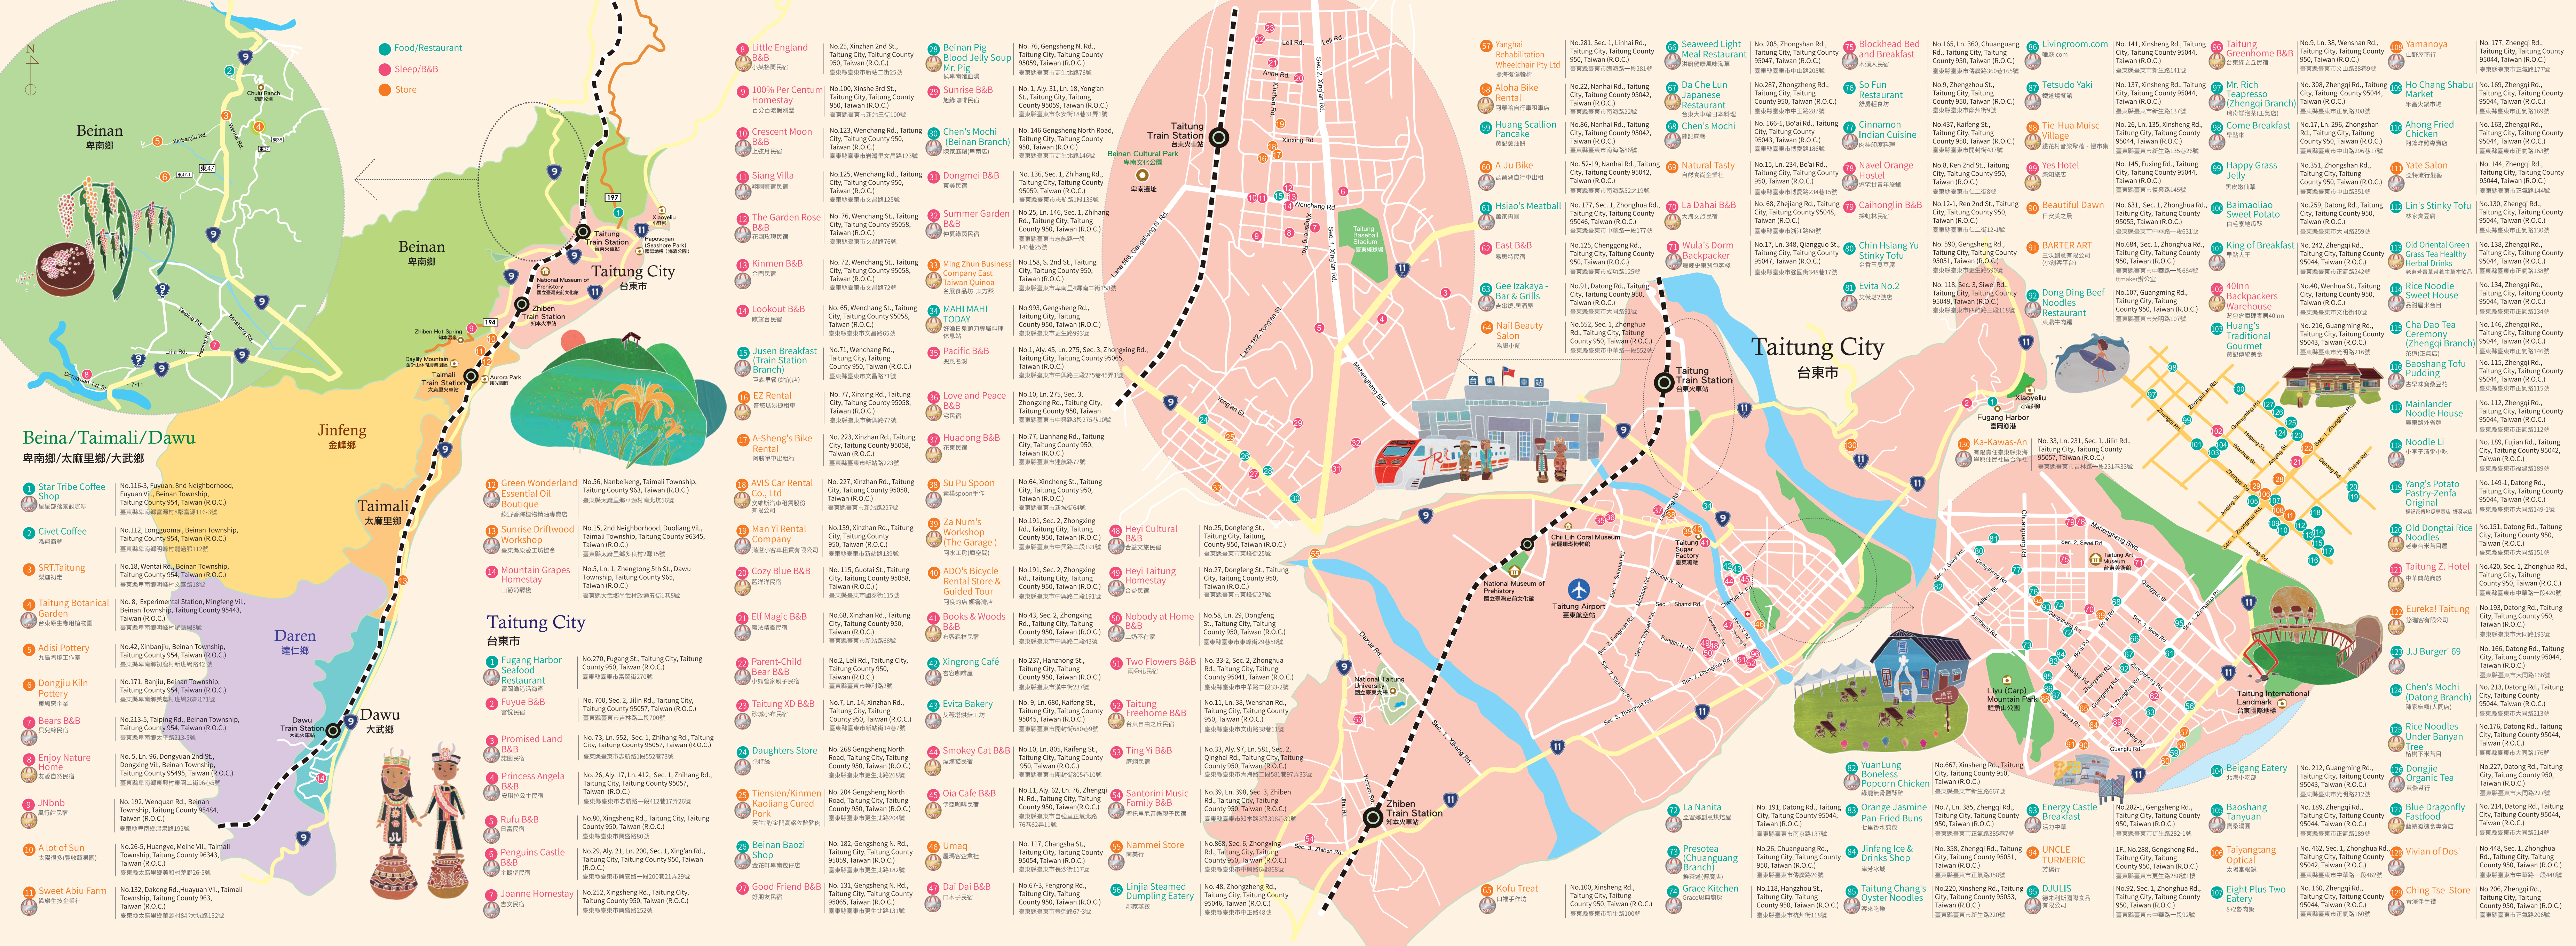

- Food/Restaurant
- Sleep/B&B
- Store

Beinan 卑南鄉

Chulu Ranch 綠島農場
Xinbanjia Rd.
Wanhu Rd.
Lijia Rd.
Donghai 1st St.

Beina/Taimali/Dawu 卑南鄉/太麻里鄉/大武鄉

1. **Star Tribe Coffee Shop**
   星部落景觀咖啡
   No.116-3, Fuyuan, 3rd Neighborhood, Fuyuan Vil., Beinan Township, Taitung County 954, Taiwan (R.O.C.)
2. **Civet Coffee**
   泓翔南棗
   No.112, Longguomai, Beinan Township, Taitung County 954, Taiwan (R.O.C.)
3. **SRT.Taitung**
   蘇道志走
   No.18, Wentai Rd., Beinan Township, Taitung County 954, Taiwan (R.O.C.)
4. **Taitung Botanical Garden**
   台東原生應用植物園
   No. 8, Experimental Station, Mingfeng Vil., Beinan Township, Taitung County 95443, Taiwan (R.O.C.)
5. **Adisi Pottery**
   九鳥陶埕工作室
   No.42, Xinbanjia, Beinan Township, Taitung County 954, Taiwan (R.O.C.)
6. **Dongjiu Kiln Pottery**
   東菊陶埕
   No.171, Banjia, Beinan Township, Taitung County 954, Taiwan (R.O.C.)
7. **Bears B&B**
   貝兒民宿
   No.213-5, Taiping Rd., Beinan Township, Taitung County 954, Taiwan (R.O.C.)
8. **Enjoy Nature Home**
   友愛自然民宿
   No. 5, Ln. 96, Dongyuan 2nd St., Dongying Vil., Beinan Township, Taitung County 95495, Taiwan (R.O.C.)
9. **JNbnb**
   貝行館民宿
   No. 192, Wenquan Rd., Beinan Township, Taitung County 95484, Taiwan (R.O.C.)
10. **A lot of Sun**
    太陽很多(豐收蔬菓園)
    No.26-5, Huangye, Meihe Vil., Taimali Township, Taitung County 96343, Taiwan (R.O.C.)
11. **Sweet Abiu Farm**
    歡樂生技企業社
    No.132, Dakeng Rd., Huayuan Vil., Taimali Township, Taitung County 963, Taiwan (R.O.C.)

Jinfeng 金峰鄉

1. **Green Wonderland Essential Oil Boutique**
   綠野奇蹟植物精油專賣店
   No.56, Nanbeikeng, Taimali Township, Taitung County 963, Taiwan (R.O.C.)
2. **Sunrise Driftwood Workshop**
   臺東縣原聲工坊協會
   No.15, 2nd Neighborhood, Duoliang Vil., Taimali Township, Taitung County 96345, Taiwan (R.O.C.)
3. **Mountain Grapes Homestay**
   山葡萄驛棧
   No.5, Ln. 1, Zhengtong 5th St., Dawu Township, Taitung County 965, Taiwan (R.O.C.)

Taitung City 台東市

1. **Fugang Harbor Seafood Restaurant**
   富岡漁港海鮮
   No.270, Fugang St., Taitung City, Taitung County 950, Taiwan (R.O.C.)
2. **Fuyue B&B**
   富悅民宿
   No. 700, Sec. 2, Jilin Rd., Taitung City, Taitung County 95057, Taiwan (R.O.C.)
3. **Promised Land B&B**
   福滿園
   No. 73, Ln. 552, Sec. 1, Zhishang Rd., Taitung City, Taitung County 95057, Taiwan (R.O.C.)
4. **Princess Angela B&B**
   安琪拉公主民宿
   No. 26, Aly. 17, Ln. 412, Sec. 1, Zhishang Rd., Taitung City, Taitung County 95057, Taiwan (R.O.C.)
5. **Rufu B&B**
   日富民宿
   No. 80, Xingsheng Rd., Taitung City, Taitung County 950, Taiwan (R.O.C.)
6. **Penguins Castle B&B**
   企鵝堡民宿
   No.29, Aly. 21, Ln. 200, Sec. 1, Xing'an Rd., Taitung City, Taitung County 950, Taiwan (R.O.C.)
7. **Joanne Homestay**
   吉安民宿
   No.252, Xingsheng Rd., Taitung City, Taitung County 950, Taiwan (R.O.C.)